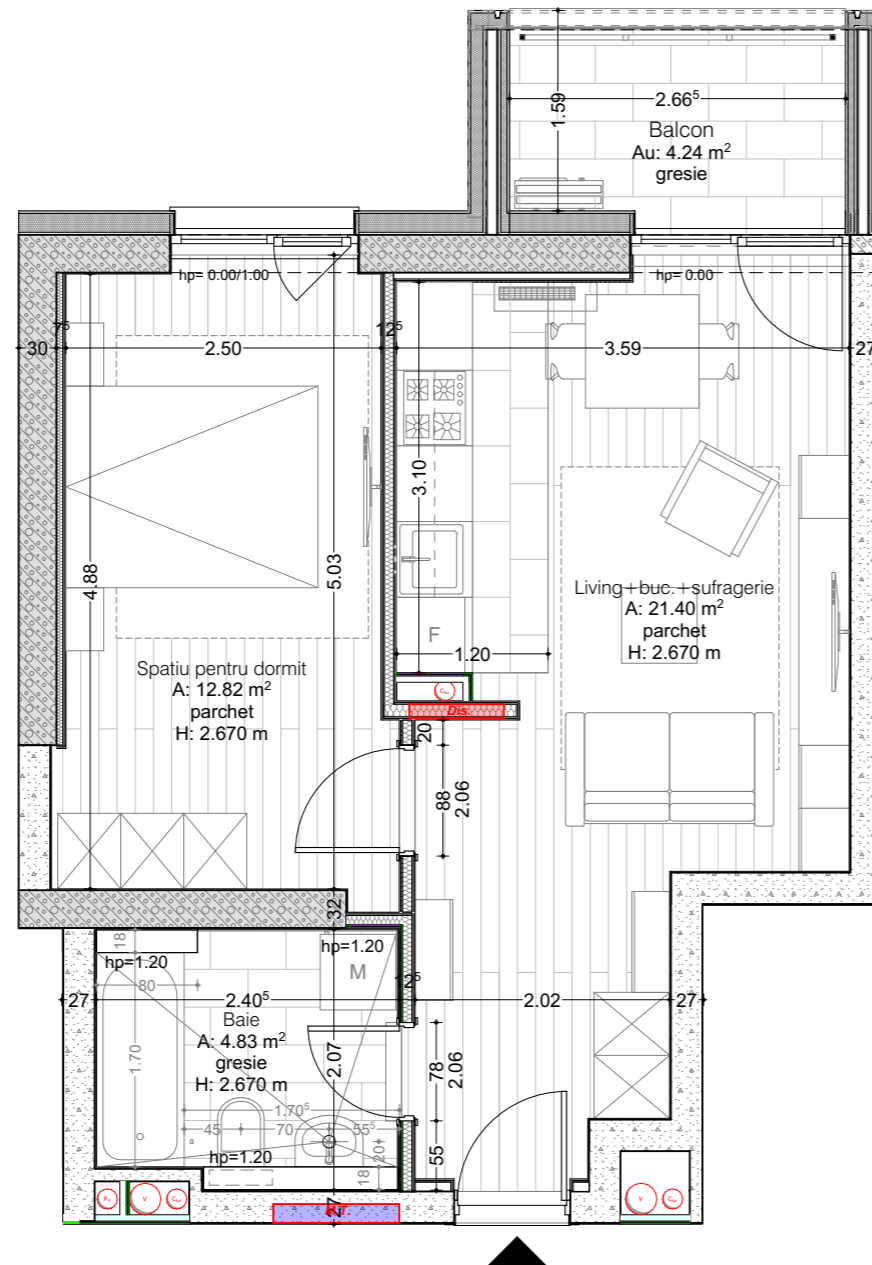

APARTAMENT 63/A

1 Camera
39.05 mp

Baie	4.83 mp
Spatiu de dormit	12.82 mp
Living + Buc. + Sufragerie	21.40 mp
Balcon	4.24 mp

Scara A
Etaj 6